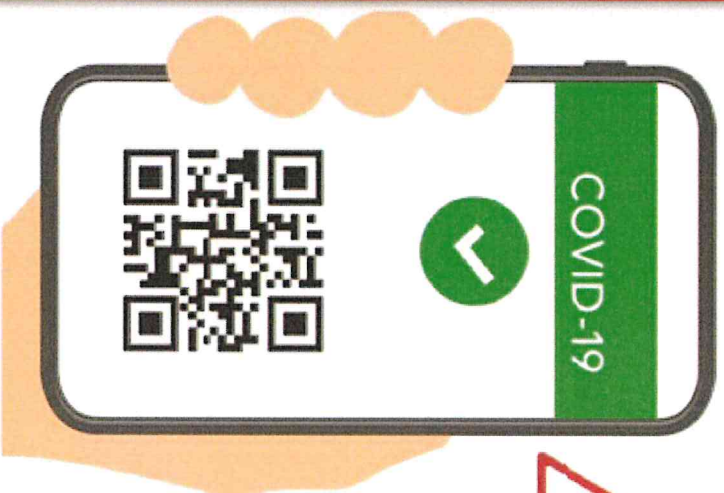

Punto verifica GREEN PASS

 accesso consentito solo se in possesso della

Certificazione VERDE Covid -19

Prima dell'accesso ai luoghi di lavoro, esibire il Certificato al personale formalmente incaricato alla verifica per la lettura del QR Code.